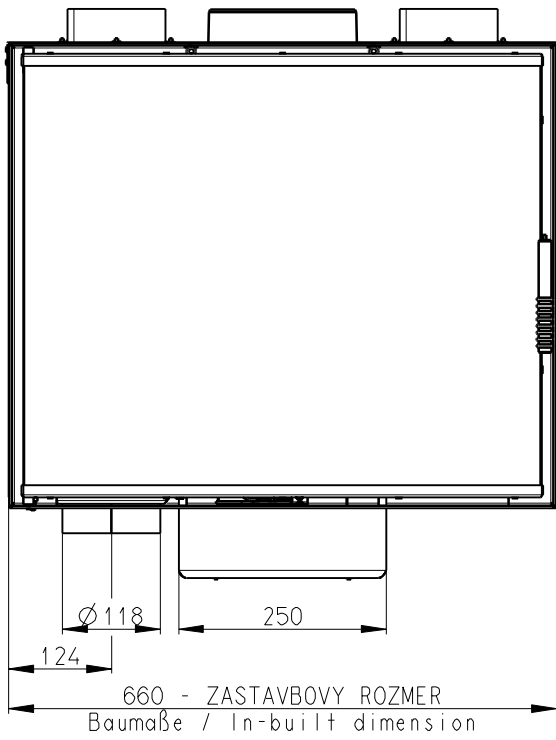

KV 6.6.2 - 096A
135kg

SEKUNDARNI VZDUCH
Sekundärluft
Secondary air