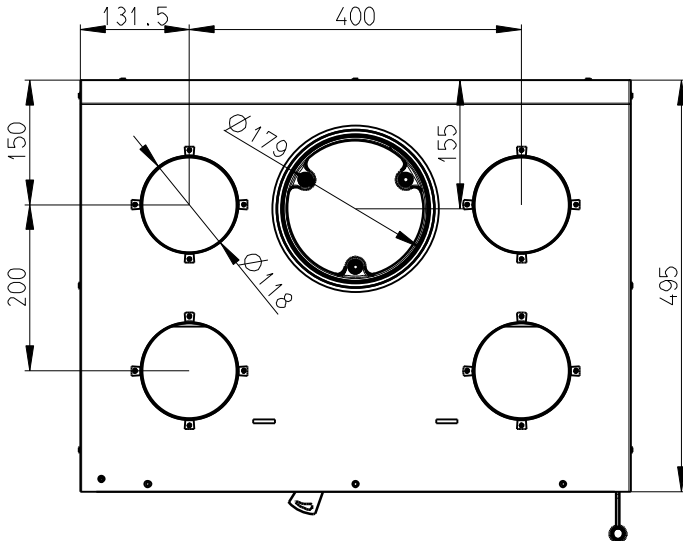

KV 6.6.2 - 096A
135kg

SEKUNDARNI VZDUCH
Sekundärluft
Secondary air