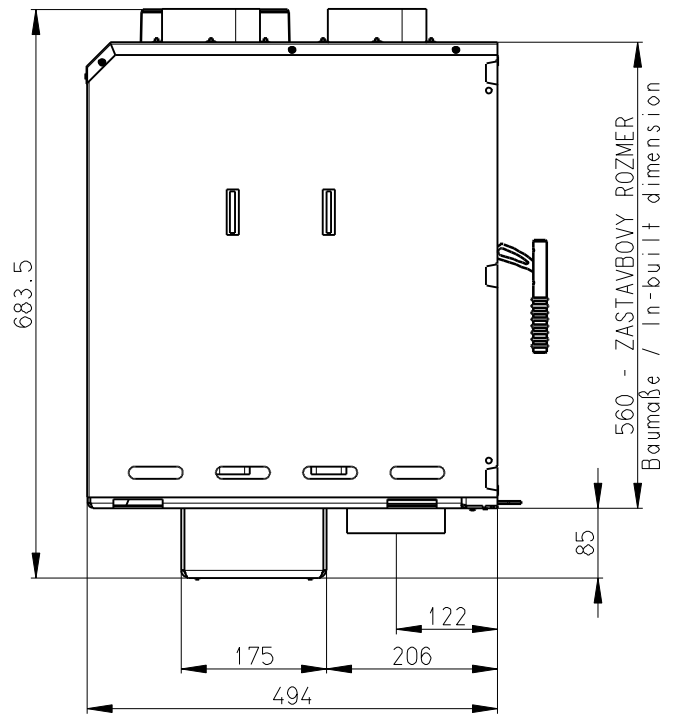

KV 6.6.2 - 096A
135kg

SEKUNDARNI VZDUCH
Sekundärluft
Secondary air