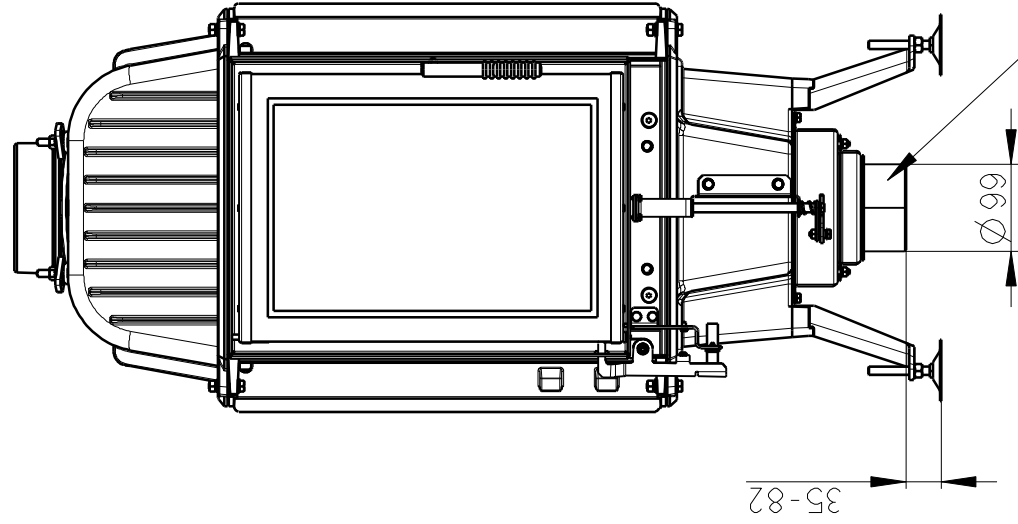

Rozmery v mm; Maße in mm

KV 075 01 - 075B
126 kg

CENTRALNI PRIVOD VZDUCHU
Zentralluftzufuhr
Ø 100

PRIMARNI VZDUCH
Primär luft
UND
SEKUNDARNI VZDUCH
Sekundär luft