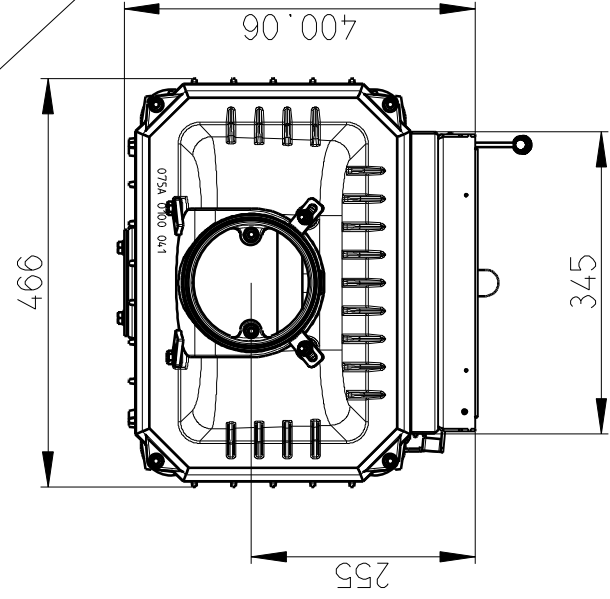

Rozmery v mm; Maße in mm

KV 075 01 - 075B
126 kg

CENTRALNI PRIVOD VZDUCHU
Zentralluftzufuhr
Ø 100

PRIMARNI VZDUCH
Primär luft
UND
SEKUNDARNI VZDUCH
Sekundär luft