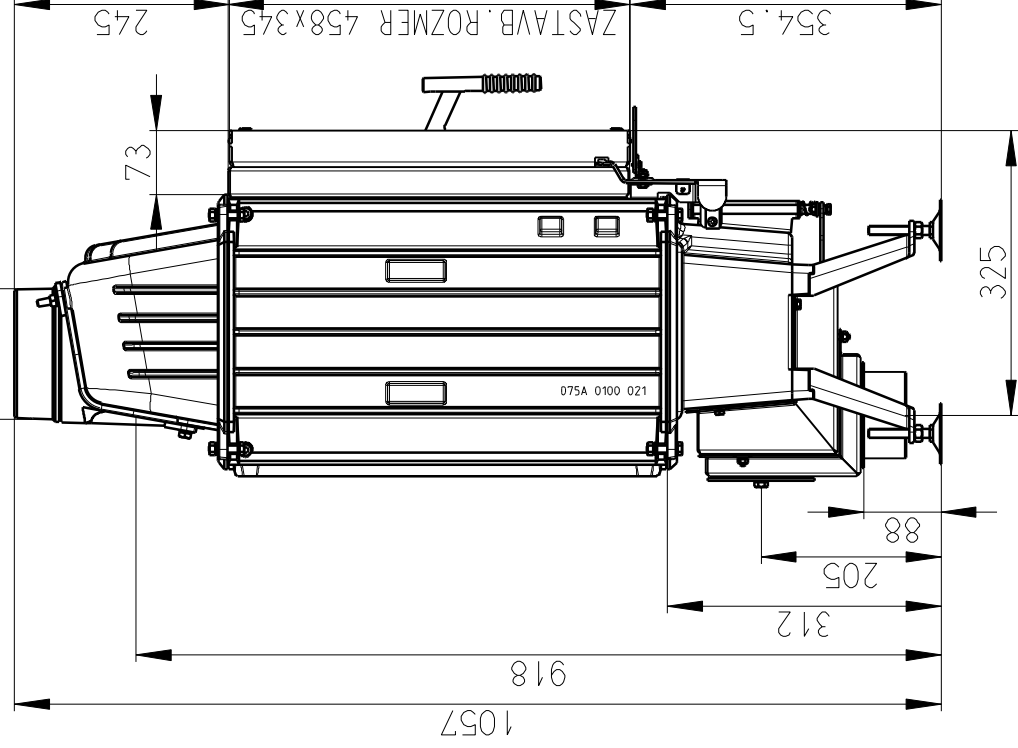

Rozmery v mm; Maße in mm

KV 075 01 - 075B
126 kg

CENTRALNI PRIVOD VZDUCHU
Zentralluftzufuhr
Ø 100

PRIMARNI VZDUCH
Primär luft
UND
SEKUNDARNI VZDUCH
Sekundär luft